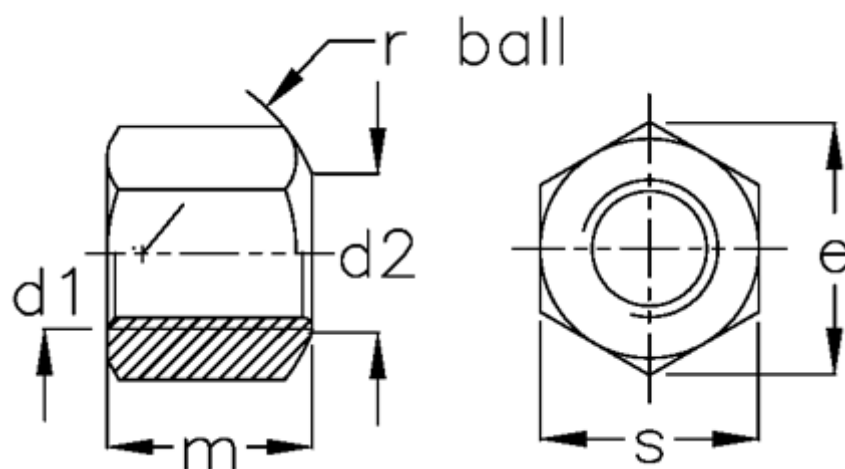

Article number: 206330M24B
Description: E+G Hexagon nut
DIN 6330-M24-B

Measures

$d1 = m24$
 $d2 = 26.0$
 $e = 41.6$
 $m = 36$
 $r = 32$
 $s = 36$